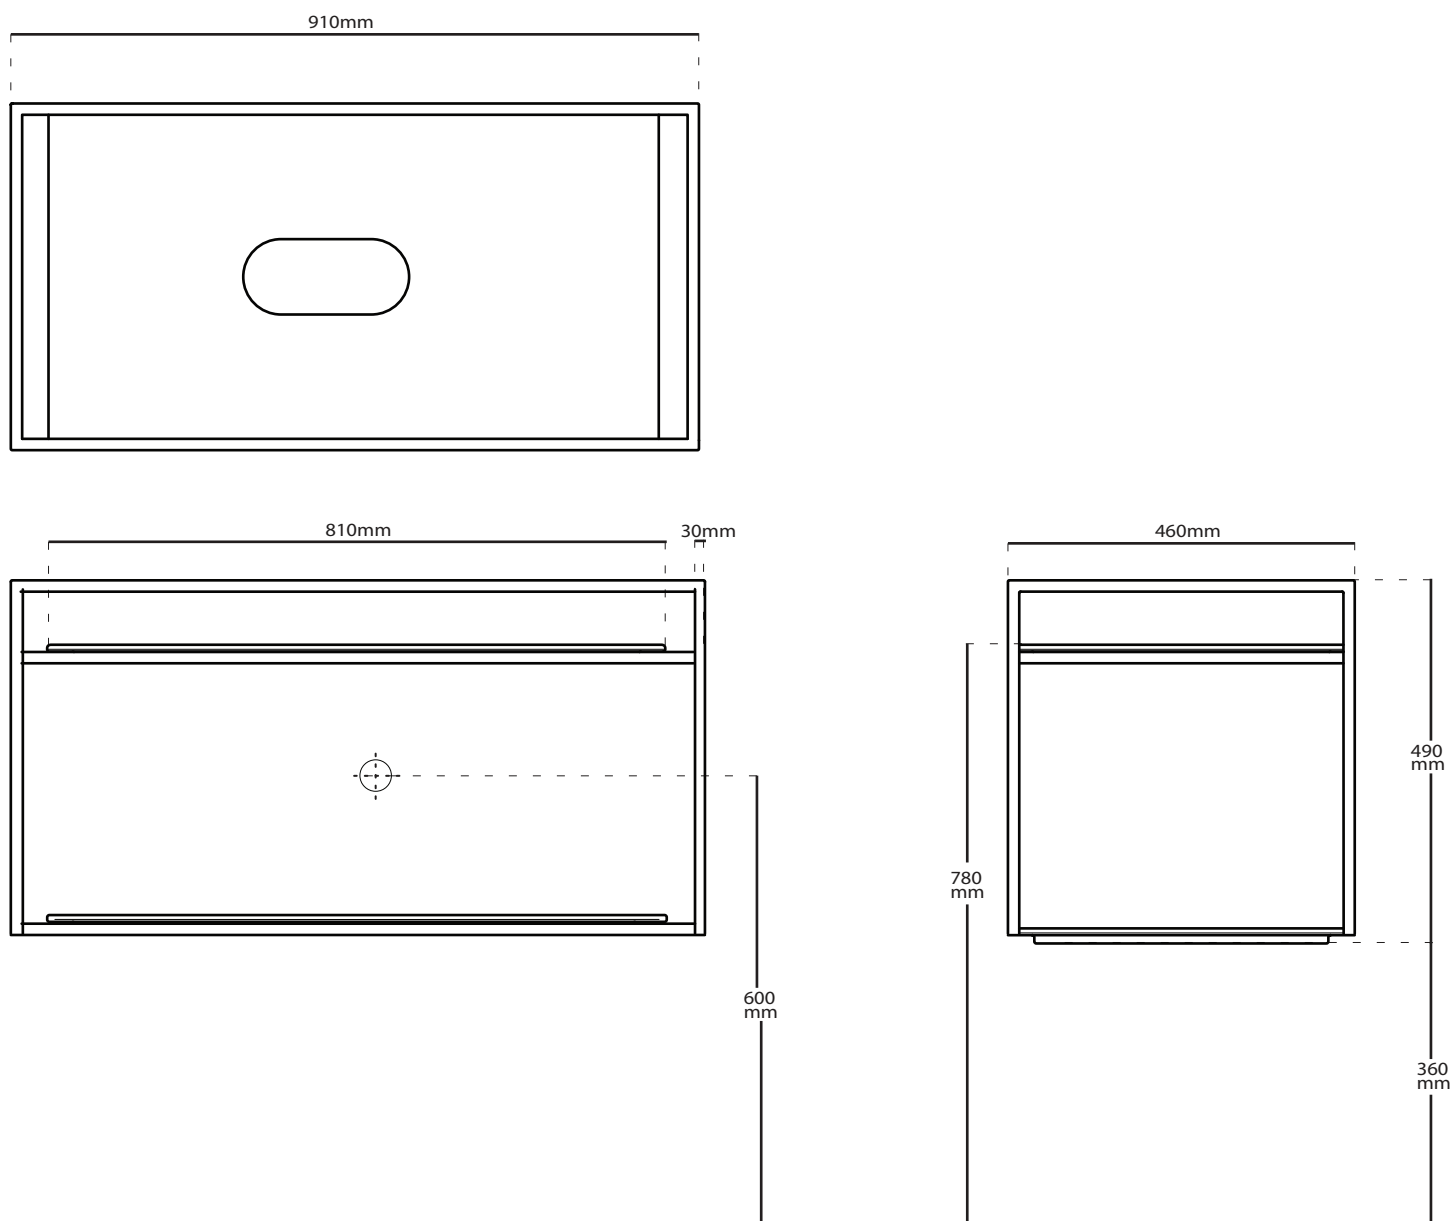

## INFO

**STRUTTURA SOTTOLAVABO**  
Underbasin structure

**PESO** **Kg 8**  
Weight

**REVISIONE**  
Silvano Mariano

**DATA**  
16/03/18

## ACCESSORI

- |  |  |
|--|--|
| <b>MENSOLA IN CERAMICA<br/>CON FORO SX-DX</b><br>Ceramic shelf with SX-DX<br>hole (reversible)   | <b>MENSOLA IN CERAMICA<br/>SENZA FORO</b><br>Ceramic shelf with no<br>hole   |
| <span style="display: inline-block; width: 10px; height: 10px; background-color: #e0e0e0; border-radius: 50%; margin-right: 5px;"></span> cod. <b>2051</b>   | <span style="display: inline-block; width: 10px; height: 10px; background-color: #e0e0e0; border-radius: 50%; margin-right: 5px;"></span> cod. <b>2057</b>   |
| <span style="display: inline-block; width: 10px; height: 10px; background-color: #e0e0e0; border-radius: 50%; margin-right: 5px;"></span> cod. <b>2051MT</b> | <span style="display: inline-block; width: 10px; height: 10px; background-color: #e0e0e0; border-radius: 50%; margin-right: 5px;"></span> cod. <b>2057MT</b> |
| <span style="display: inline-block; width: 10px; height: 10px; background-color: black; border-radius: 50%; margin-right: 5px;"></span> cod. <b>2051NEMT</b> | <span style="display: inline-block; width: 10px; height: 10px; background-color: black; border-radius: 50%; margin-right: 5px;"></span> cod. <b>2057NEMT</b> |
| <span style="display: inline-block; width: 10px; height: 10px; background-color: #808080; border-radius: 50%; margin-right: 5px;"></span> cod. <b>2051SA</b> | <span style="display: inline-block; width: 10px; height: 10px; background-color: #808080; border-radius: 50%; margin-right: 5px;"></span> cod. <b>2057SA</b> |
| <span style="display: inline-block; width: 10px; height: 10px; background-color: #008080; border-radius: 50%; margin-right: 5px;"></span> cod. <b>2051ON</b> | <span style="display: inline-block; width: 10px; height: 10px; background-color: #008080; border-radius: 50%; margin-right: 5px;"></span> cod. <b>2057ON</b> |