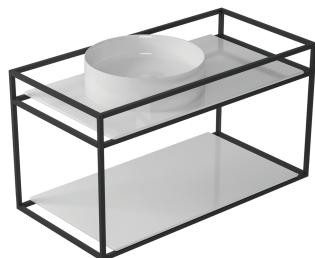

## INFO

**STRUTTURA SOTTOLAVABO**  
Underbasin structure

**PESO** **Kg 8**  
Weight

**REVISIONE**  
Silvano Mariano

**DATA**  
16/03/18

## ACCESSORI

- |  |  |
|--|--|
| <b>MENSOLA IN CERAMICA<br/>CON FORO SX-DX</b><br>Ceramic shelf with SX-DX<br>hole (reversible)   | <b>MENSOLA IN CERAMICA<br/>SENZA FORO</b><br>Ceramic shelf with no<br>hole   |
| <span style="display: inline-block; width: 10px; height: 10px; background-color: #e0e0e0; border-radius: 50%; margin-right: 5px;"></span> cod. <b>2051</b>   | <span style="display: inline-block; width: 10px; height: 10px; background-color: #e0e0e0; border-radius: 50%; margin-right: 5px;"></span> cod. <b>2057</b>   |
| <span style="display: inline-block; width: 10px; height: 10px; background-color: #e0e0e0; border-radius: 50%; margin-right: 5px;"></span> cod. <b>2051MT</b> | <span style="display: inline-block; width: 10px; height: 10px; background-color: #e0e0e0; border-radius: 50%; margin-right: 5px;"></span> cod. <b>2057MT</b> |
| <span style="display: inline-block; width: 10px; height: 10px; background-color: black; border-radius: 50%; margin-right: 5px;"></span> cod. <b>2051NEMT</b> | <span style="display: inline-block; width: 10px; height: 10px; background-color: black; border-radius: 50%; margin-right: 5px;"></span> cod. <b>2057NEMT</b> |
| <span style="display: inline-block; width: 10px; height: 10px; background-color: #808080; border-radius: 50%; margin-right: 5px;"></span> cod. <b>2051SA</b> | <span style="display: inline-block; width: 10px; height: 10px; background-color: #808080; border-radius: 50%; margin-right: 5px;"></span> cod. <b>2057SA</b> |
| <span style="display: inline-block; width: 10px; height: 10px; background-color: #008080; border-radius: 50%; margin-right: 5px;"></span> cod. <b>2051ON</b> | <span style="display: inline-block; width: 10px; height: 10px; background-color: #008080; border-radius: 50%; margin-right: 5px;"></span> cod. <b>2057ON</b> |